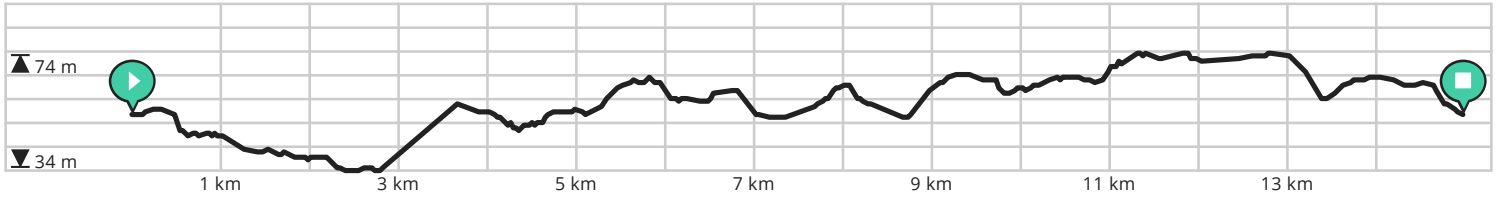

Verkorte Kapellekesfietsroute nr. 2 Kapellen-Zuurbemde

Bekijk op mobiel

Door 177295

- Lengte: 14.96 km
- Stijging: 98 m
- Moeilijkheidsgraad: 2/10

- Dries, Glabbeek, België
- Dries, Glabbeek, België

powered by ROUTE YOU