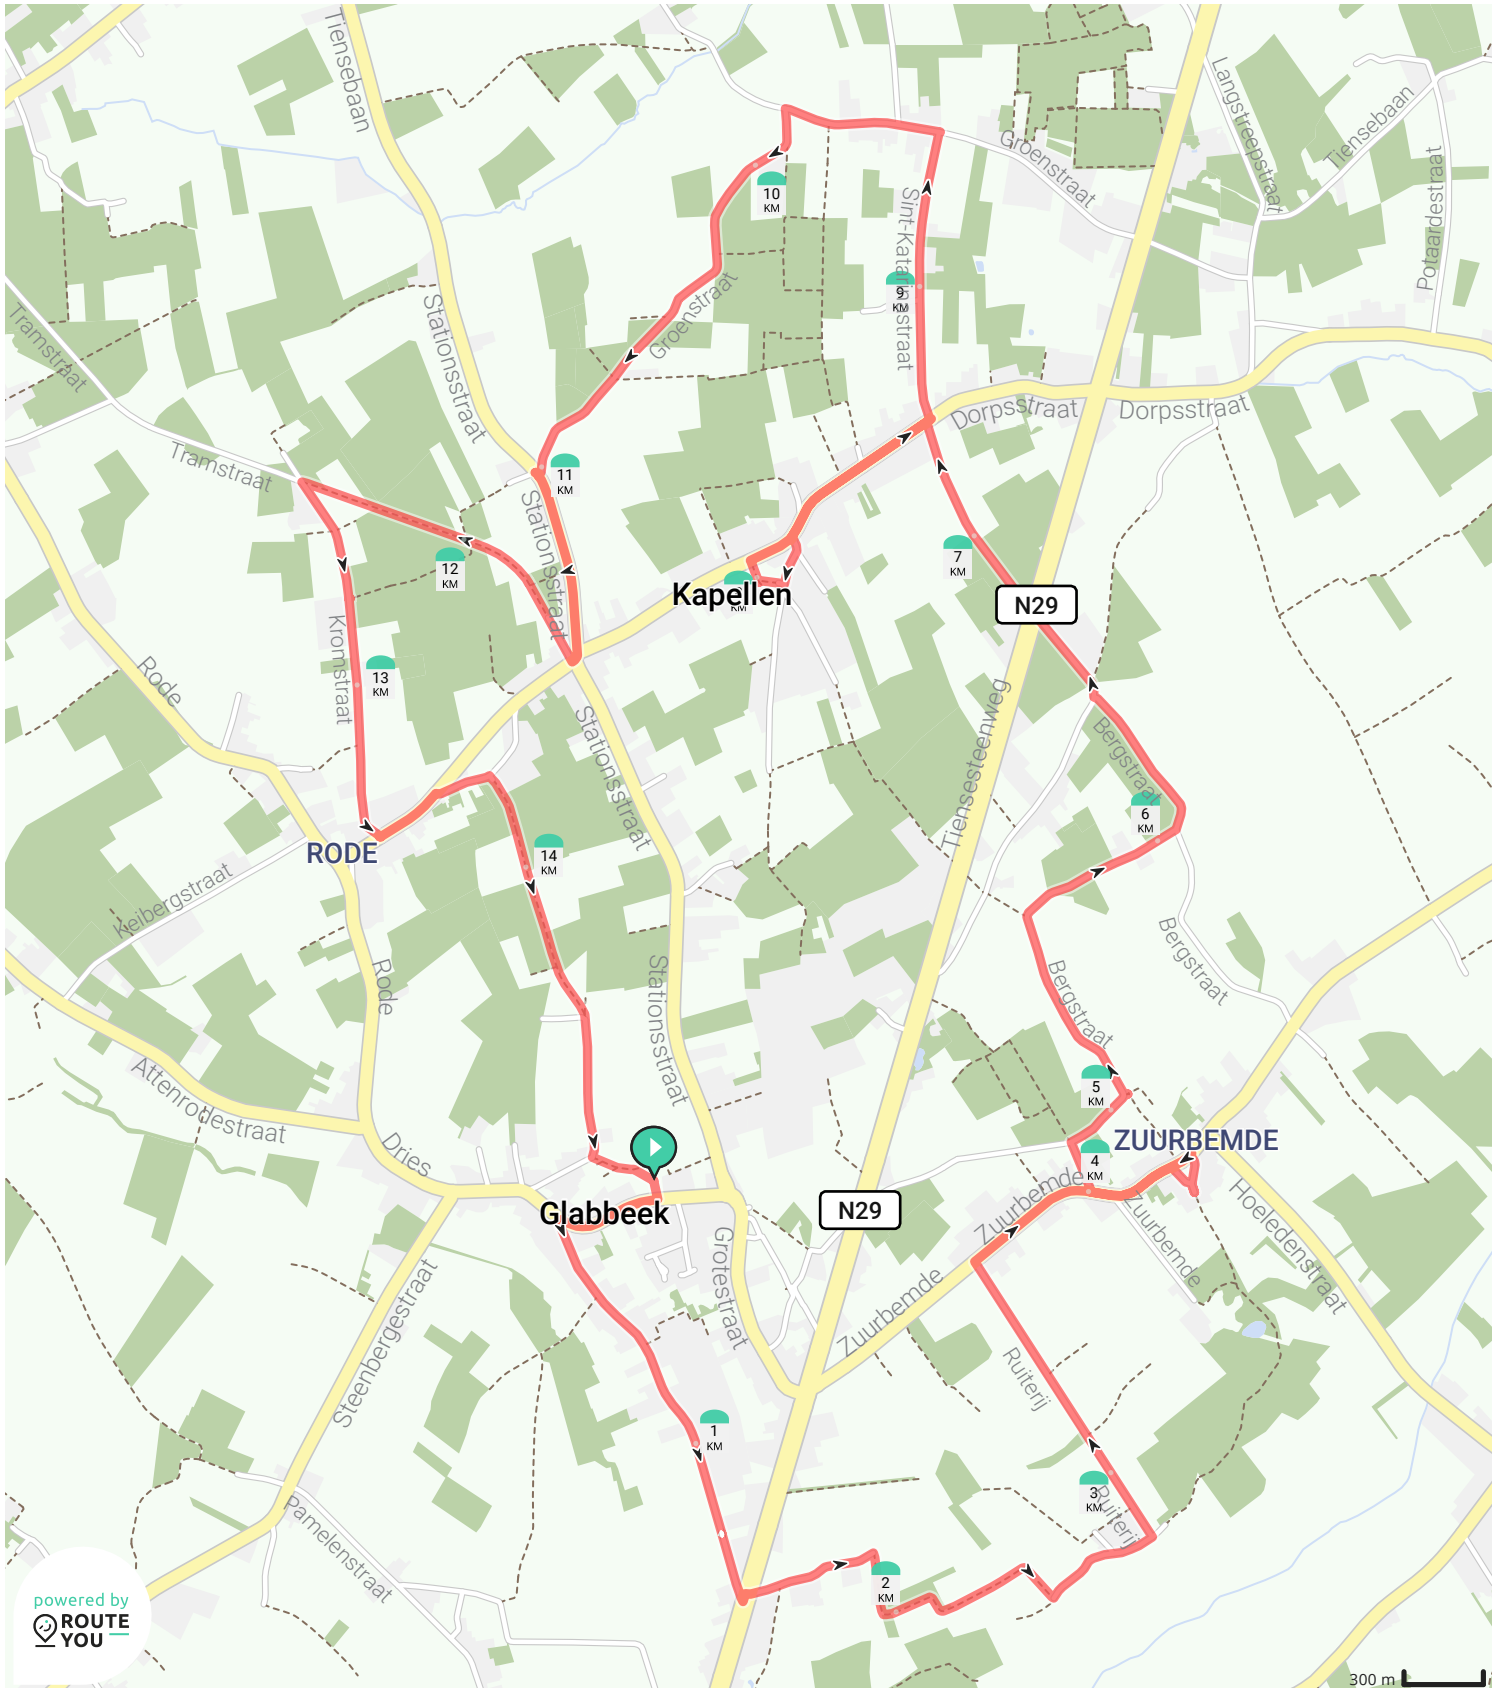

Verkorte Kapellekesfietsroute nr. 2 Kapellen-Zuurbemde

Bekijk op mobiel

Door 177295

- Lengte: 14.96 km
- Stijging: 98 m
- Moeilijkheidsgraad: 2/10

- Dries, Glabbeek, België
- Dries, Glabbeek, België

powered by ROUTE YOU